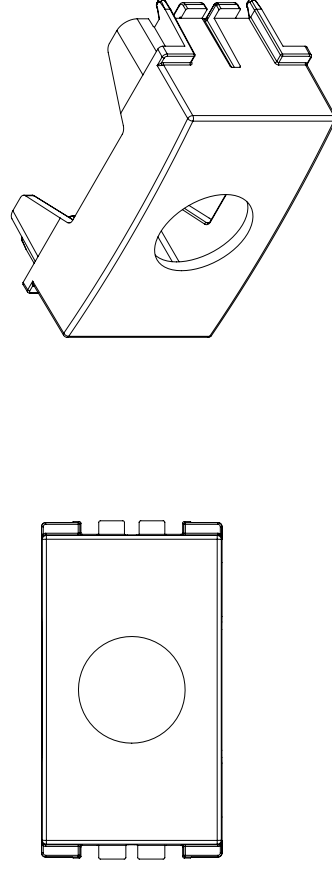

## Tapa salida de cable blanco Simon 25 Plus

Ref.: 25801-30

## Información técnica

Dimensiones	37.84mm x 22.31mm
Material de fabricación	Policarbonato Técnico y Aleación de metales, cobre, zinc, plomo y latón.
Mercado disponible	México y Latinoamérica

## VISTA FRONTAL E ISOMÉTRICA DEL PRODUCTO