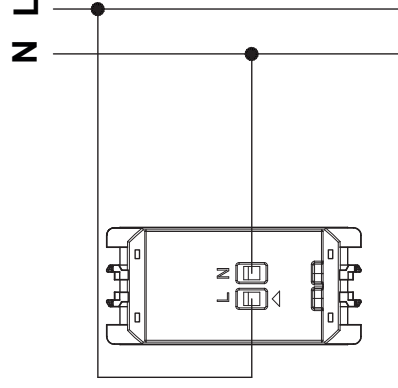

Información técnica

Sección de cable admitida	3,3mm
Pelado de cable necesario	11 mm
Material de fabricación	Policarbonato Técnico y Aleación de metales, cobre, zinc, plomo y latón.
Tipo de Producto	Estándar
Mercado disponible	México y Latinoamérica

VISTA FRONTAL E ISOMÉTRICA DEL PRODUCTO

DIAGRAMA DE MONTAJE

*Placa y chasis NO incluidos

DIAGRAMA DE CONEXIÓN

Barcelona · Belo Horizonte · Brussels · Buenos Aires · Casablanca · Hanoi
Istanbul · Kiev · Lima · Lisbon · Madrid · Ciudad de México · Moscow · New Delhi
Paris · Sao Paulo · Shanghai · Turin · Warsaw