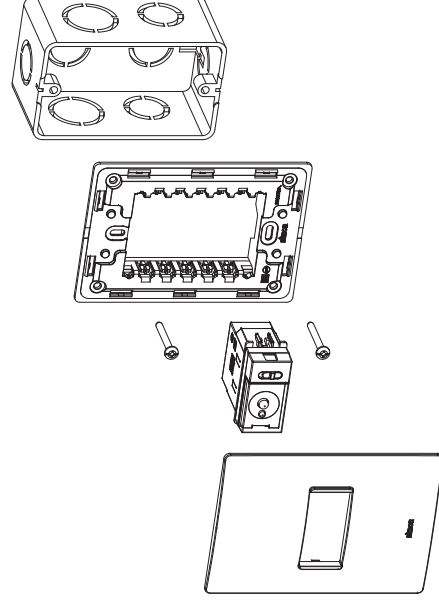

Información técnica

Sección de cable admitida	3,3mm
Pelado de cable necesario	11 mm
Material de fabricación	Policarbonato Técnico y Aleación de metales, cobre, zinc, plomo y latón.
Tipo de Producto	Estándar
Mercado disponible	México y Latinoamérica

Normativa

Normativa	NMX-J-005-ANCE-2005 + NMX-J-508-ANCE-2010
-----------	---

Instalación y mantenimiento

Tipo de instalación	Apto para empotrar
Instalable en cajetín de empotrar	Universal
Intervalo temperatura de almacenamiento	50°C
Mantenimiento	Utilizar un paño suave humedecido ligeramente en agua jabonosa.No utilizar paños y/o limpiadores abrasivos que contengan cloro.

VISTA FRONTAL E ISOMÉTRICA DEL PRODUCTO

DIAGRAMA DE MONTAJE

*Placa y chasis NO incluidos

DIAGRAMA DE CONEXIÓN

Barcelona · Belo Horizonte · Brussels · Buenos Aires · Casablanca · Hanoi
Istanbul · Kiev · Lima · Lisbon · Madrid · Ciudad de México · Moscow · New Delhi
Paris · Sao Paulo · Shanghai · Turin · Warsaw