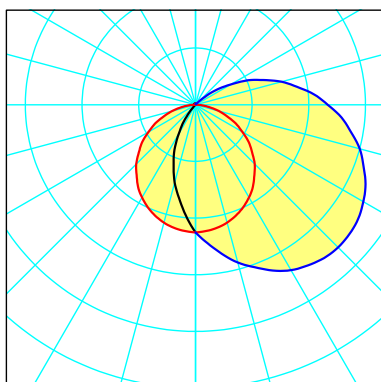

Datos fotométricos

Características técnicas

6600 lm	Lúmenes	50000	Horas de vida útil
5000 K	Temperatura	0,95	Factor de Potencia
60 W	Potencia	92	Rendimiento (%)
0.650 Kg	Peso	80	CRI
		2	Años de garantía

Voltaje: 100-277V 50/60H