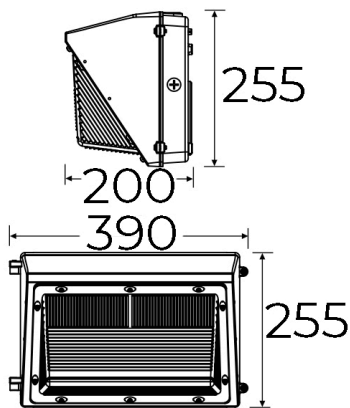

# Aipack

Ref. AI1605M

Luminario de montaje en muro, fabricado en fundición de aluminio, en gris urbano, grado de protección IP 65, con curva de 110 grados de apertura. Difusor de cristal termotemplado. El cuerpo esta segmentado en partes independientes para su mejor instalación.

IP 65		 850°C	 100°	UGR <25	Seguridad Fotobiológica 1
					

## Dimensiones

**Instalación:** Para su montaje, atornillar la base del luminario, atornillar el luminario a la base y cablear.