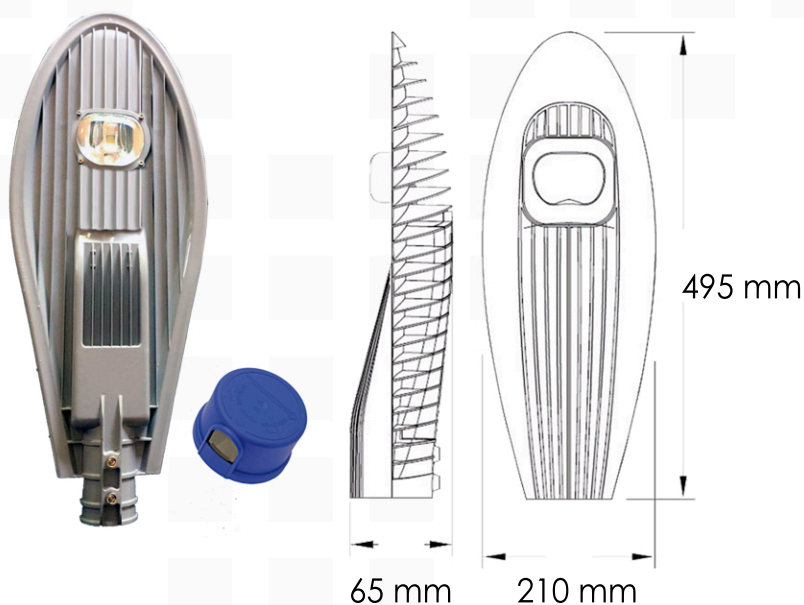

Street Light con fotocelda 50W

MODELO: FBSTL-500065

YEE PRO

FLUJO LUMINOSO

6,000 LÚMENES

TEMPERATURA DE COLOR

6500K LUZ FRÍA

SUPRESOR DE PICOS 10kv

Potencia	50W	
Fuente de luz	LED	
Consumo de corriente	0.2A	0.51A
Frecuencia	50 Hz	60 Hz
Temperatura de operación	-25°C a 60°C	
Estructura	ALUMINIO	
Tipo de lámpara	LUMINARIO PARA VIALIDADES	
Aplicación	EXTERIOR	
Acabado	NEGRO MATE	
Pantalla	VIDRIO TEMPLADO	
Base	POSTE 2" 1/16 (52mm)	
Atenuable	NA	
Garantía	3 AÑOS	
Piezas por caja	1	

EFICIENCIA

120 lm/W

VOLTAJE

110-277 V

FACTOR POTENCIA

0.9

TIEMPO DE VIDA

30,000 Hrs.

PESO

1.220 Kg

APLICACIONES: FÁBRICAS, BODEGAS, INDUSTRIAS, CEDIS.

USO: INTERIOR

NOM