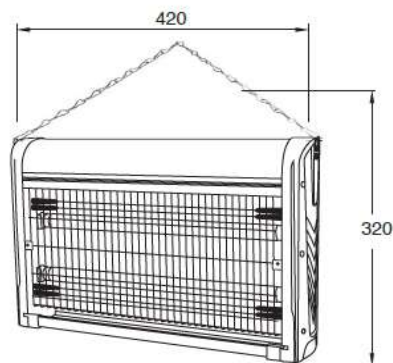

Insectronic

Trampa para insectos suspendida con luz ultravioleta. Cuerpo metálico color gris con dos lámparas UV, cadena para suspensión y charola para residuos.

Código	INS-005
Modelo	Insectonic
Marca	Estévez

Características generales

Tipo de montaje	Suspendido
Largo	420mm
Ancho	95mm
Altura	320mm
Materiales	Aluminio
Acabados	Gris
IP	20
Fuente luminosa	Fluorescente
Bulbo/Tipo de LED	T8 UV
Número de lámparas	2

Características eléctricas

Potencia	20W
Corriente	0.15A
Tensión	127V
Frecuencia	60Hz

Notas y accesorios

Cadena de suspensión y charola para residuos incluidos.
Cobertura de hasta 30m²
Lámparas T8 UV incuidas.