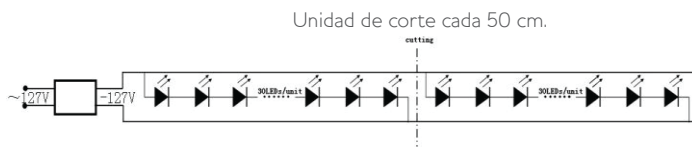

FICHA TÉCNICA

>> MLED-3528SMD-127V/BC

Manguera plana de LED 3528 SMD a 127V IP65
Para uso en exterior IP65

Diagrama eléctrico

DESCRIPCIÓN

Modelo	MLED-3528SMD-127V/BC
Descripción	Manguera plana de LED 3528 SMD 127V IP65
Uso	En exterior, con recubrimiento IP65
Dimensiones	Ancho de PCB 1.1 cm
Longitud	25 metros
Temperatura de color	BC Blanco Cálido 3000K - 300K

ALIMENTACIÓN

Tensión nominal	127V~
Potencia máxima	150W total (6 W/m)
Alimentación	Requiere cable alimentador con convertidor de corriente (ya incluido).

LUMINOSIDAD

LED / m	60
Lúmens / m	224 lm
Ángulo de iluminación	120°

INDICACIONES

Corte	Cada 50cm en la zona de corte marcada
Indicaciones	- El cable alimentador es indispensable - No sumergible
NOM	NOM-003-SCFI-2014