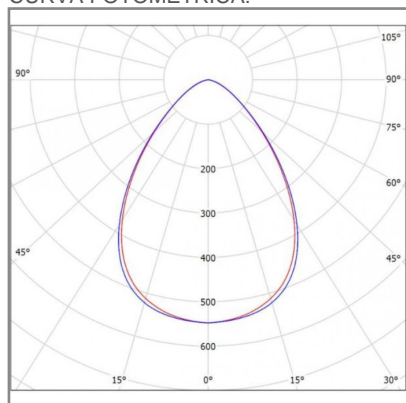

OU3580 **N** **BC** **D** 20W

PRODUCTO ACTIVO

CONSTRULITA
EL SENTIDO DE LA LUZ

Luminario de 20W blanco cálido, dirigible en la vertical de 90° a 45° por 360° en el plano horizontal. Ideal para baño de muros, luz de acento y enfatizar los detalles arquitectónicos.

FRAGATA DIRIGIBLE

ACCESORIO

Material cuerpo	Aluminio + Plástico
Material difusor	Cristal
Instalación de producto	Empotrar
IP	67
Color	Negro
Garantía	5 años
Consumo total	20W
Flujo de salida	880lm

NOM TECNOLOGÍA LED AHORRO SUSTENTABLE EFICIENCIA AMBIENTE

DIMENSIONES DEL LUMINARIO:

FUENTE LUMINOSA

Tecnología	LED
Flujo luminoso	1,012 lm
Vida promedio	30,000 h
Tipo de vida	L70
IRC	80 Ra
Temperatura de color	3000 K
Ángulo de apertura	80 °

CURVA FOTOMÉTRICA:

SISTEMA ELÉCTRICO Y CONTROL