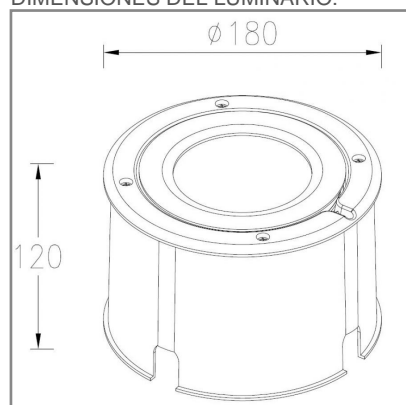

OU3580 **N** **BC** **D** 20W

PRODUCTO ACTIVO

CONSTRULITA
EL SENTIDO DE LA LUZ

Luminario de 20W blanco cálido, dirigible en la vertical de 90° a 45° por 360° en el plano horizontal. Ideal para baño de muros, luz de acento y enfatizar los detalles arquitectónicos.

FRAGATA DIRIGIBLE

ACCESORIO

Material cuerpo	Aluminio + Plástico
Material difusor	Cristal
Instalación de producto	Empotrar
IP	67
Color	Negro
Garantía	5 años
Consumo total	20W
Flujo de salida	880lm

NOM TECNOLOGÍA LED AHORRO SUSTENTABLE EFICIENCIA AMBIENTE

DIMENSIONES DEL LUMINARIO:

FUENTE LUMINOSA

Tecnología	LED
Flujo luminoso	1,012 lm
Vida promedio	30,000 h
Tipo de vida	L70
IRC	80 Ra
Temperatura de color	3000 K
Ángulo de apertura	80 °

CURVA FOTOMÉTRICA:

SISTEMA ELÉCTRICO Y CONTROL