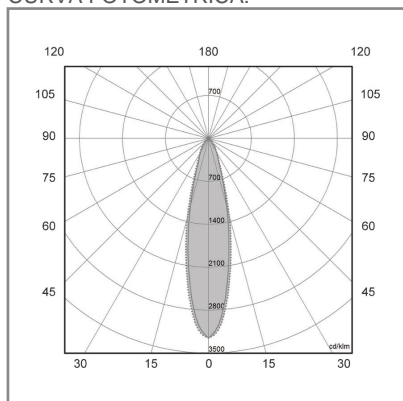

OU6049 **N** **BC** **B** 8W

PRODUCTO EN AGOTAMIENTO

CONSTRULITA
EL SENTIDO DE LA LUZ

Arbotante Cubic elaborado en extruido de aluminio, con 6 Led's de 8W, blanco cálido, 427 lm, 30°, acabado en pintura electrostática color negro, cristal transparente termotemplado, driver electrónico 120-220V, integrado.

CUBIC ARBOTANTE

ACCESORIO

Material cuerpo	Aluminio Inyectado
Material difusor	Acrílico
Instalación de producto	Sobreponer
IP	65
Color	Negro
Garantía	5 años
Consumo total	8W
Flujo de salida	427lm
Ik	4

DIMENSIONES DEL LUMINARIO:

FUENTE LUMINOSA

Tecnología	LED
Flujo luminoso	491 lm
Vida promedio	30,000 h
Tipo de vida	L70
IRC	80 Ra
Temperatura de color	3000 K
Ángulo de apertura	45 °

CURVA FOTOMÉTRICA:

SISTEMA ELÉCTRICO Y CONTROL

Equipo	Driver electrónico
Frecuencia de operación	50/60 Hz
Factor de potencia	> 0,90
Corriente de entrada	0.086-0.052 A
Temperatura de operación	-10 a 45 °C
Distorsiones armónicas (THD)	< 20 %
Voltaje de entrada	127-220 Vca