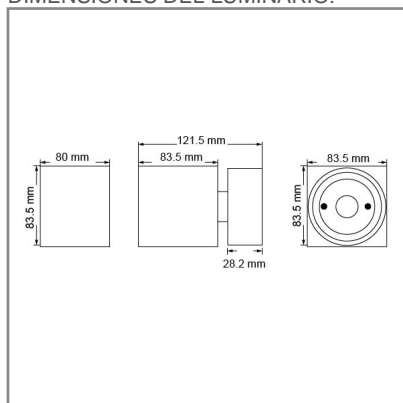

OU6049 **N** **BC** **B** 8W

PRODUCTO EN AGOTAMIENTO

CONSTRULITA
EL SENTIDO DE LA LUZ

Arbotante Cubic elaborado en extruido de aluminio, con 6 Led's de 8W, blanco cálido, 427 lm, 30°, acabado en pintura electrostática color negro, cristal transparente termotemplado, driver electrónico 120-220V, integrado.

CUBIC ARBOTANTE

ACCESORIO

Material cuerpo	Aluminio Inyectado
Material difusor	Acrílico
Instalación de producto	Sobreponer
IP	65
Color	Negro
Garantía	5 años
Consumo total	8W
Flujo de salida	427lm
Ik	4

DIMENSIONES DEL LUMINARIO: