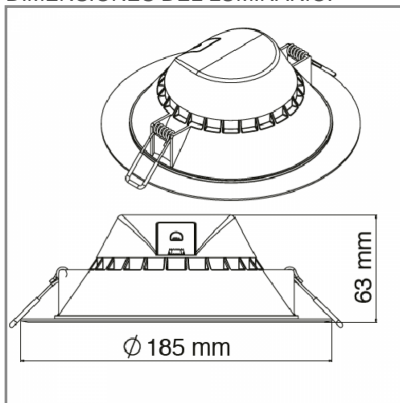

## ACCESORIO

Material cuerpo	Plástico Inyectado
Material reflector	Plástico
Material difusor	Acrílico
Instalación de producto	Empotrar
IP	51
Color	Blanco
Garantía	5 años
Consumo total	13W
Flujo de salida	1100lm
Ik	4

## DIMENSIONES DEL LUMINARIO: