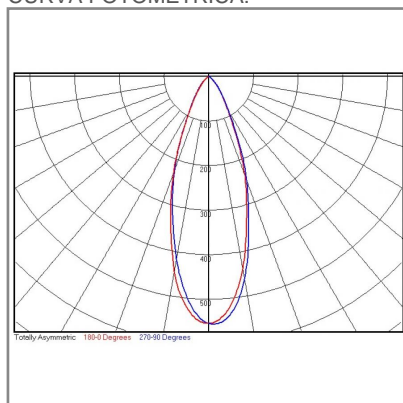

FUENTE LUMINOSA

Tecnología	LED
Flujo luminoso	299 lm
Vida promedio	50,000 h
Tipo de vida	L70
IRC	90 Ra
Temperatura de color	2700 K
Ángulo de apertura	36 °

CURVA FOTOMÉTRICA: