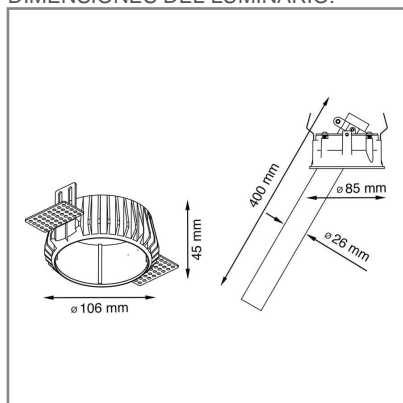

RE1076 **B** **BC** **A** 10W

PRODUCTO ACTIVO

**CONSTRULITA**  
EL SENTIDO DE LA LUZ*Luminario dirigible y retractil hasta 40 cm, en aluminio. Reflector facetado.*

GALA

ACCESORIO

Material cuerpo	Aluminio
Material reflector	Facetado
Material difusor	Acrílico
Instalación de producto	Empotrar
IP	40
Color	Blanco
Garantía	5 años
Direccionamiento vertical	30°
Rotación	350°
Consumo total	10W
Flujo de salida	260lm
Ik	3

**NOM** | **TECNOLOGÍA LED** | AHORRO SUSTENTABLE  
EFICIENCIA AMBIENTE

DIMENSIONES DEL LUMINARIO:

FUENTE LUMINOSA

Tecnología	LED
Flujo luminoso	299 lm
Vida promedio	50,000 h
Tipo de vida	L70
IRC	90 Ra
Temperatura de color	2700 K
Ángulo de apertura	36 °