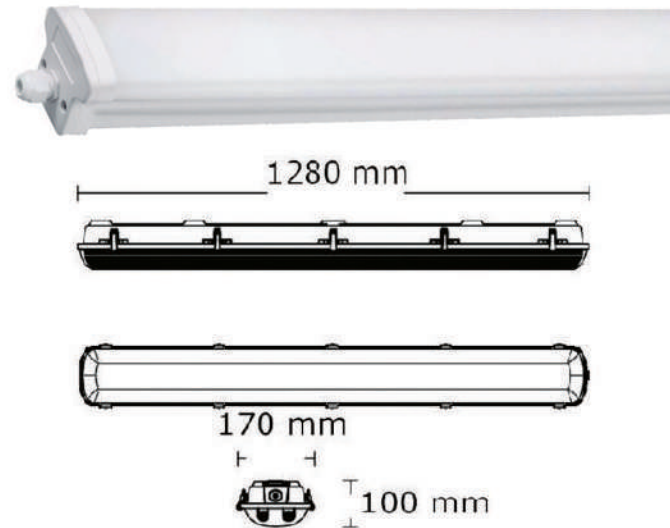

APV LED

Waterproof

36 W

- 2,880 LÚMENES
- TEMPERATURA 6500K
- WP-361265

NOM	EFICIENCIA	VOLTAJE	APERTURA	TIEMPO DE VIDA	IRC	F.P.	MÁXIMO X HRS.	PROTECCIÓN	PIEZAS X CAJA	PESO	FRECUENCIA
	80lm/W	110-240V~±10%	120°	30,000 Hrs.	>Ra-80	0.9	12	65	30	1.220kg	50-60 Hz.